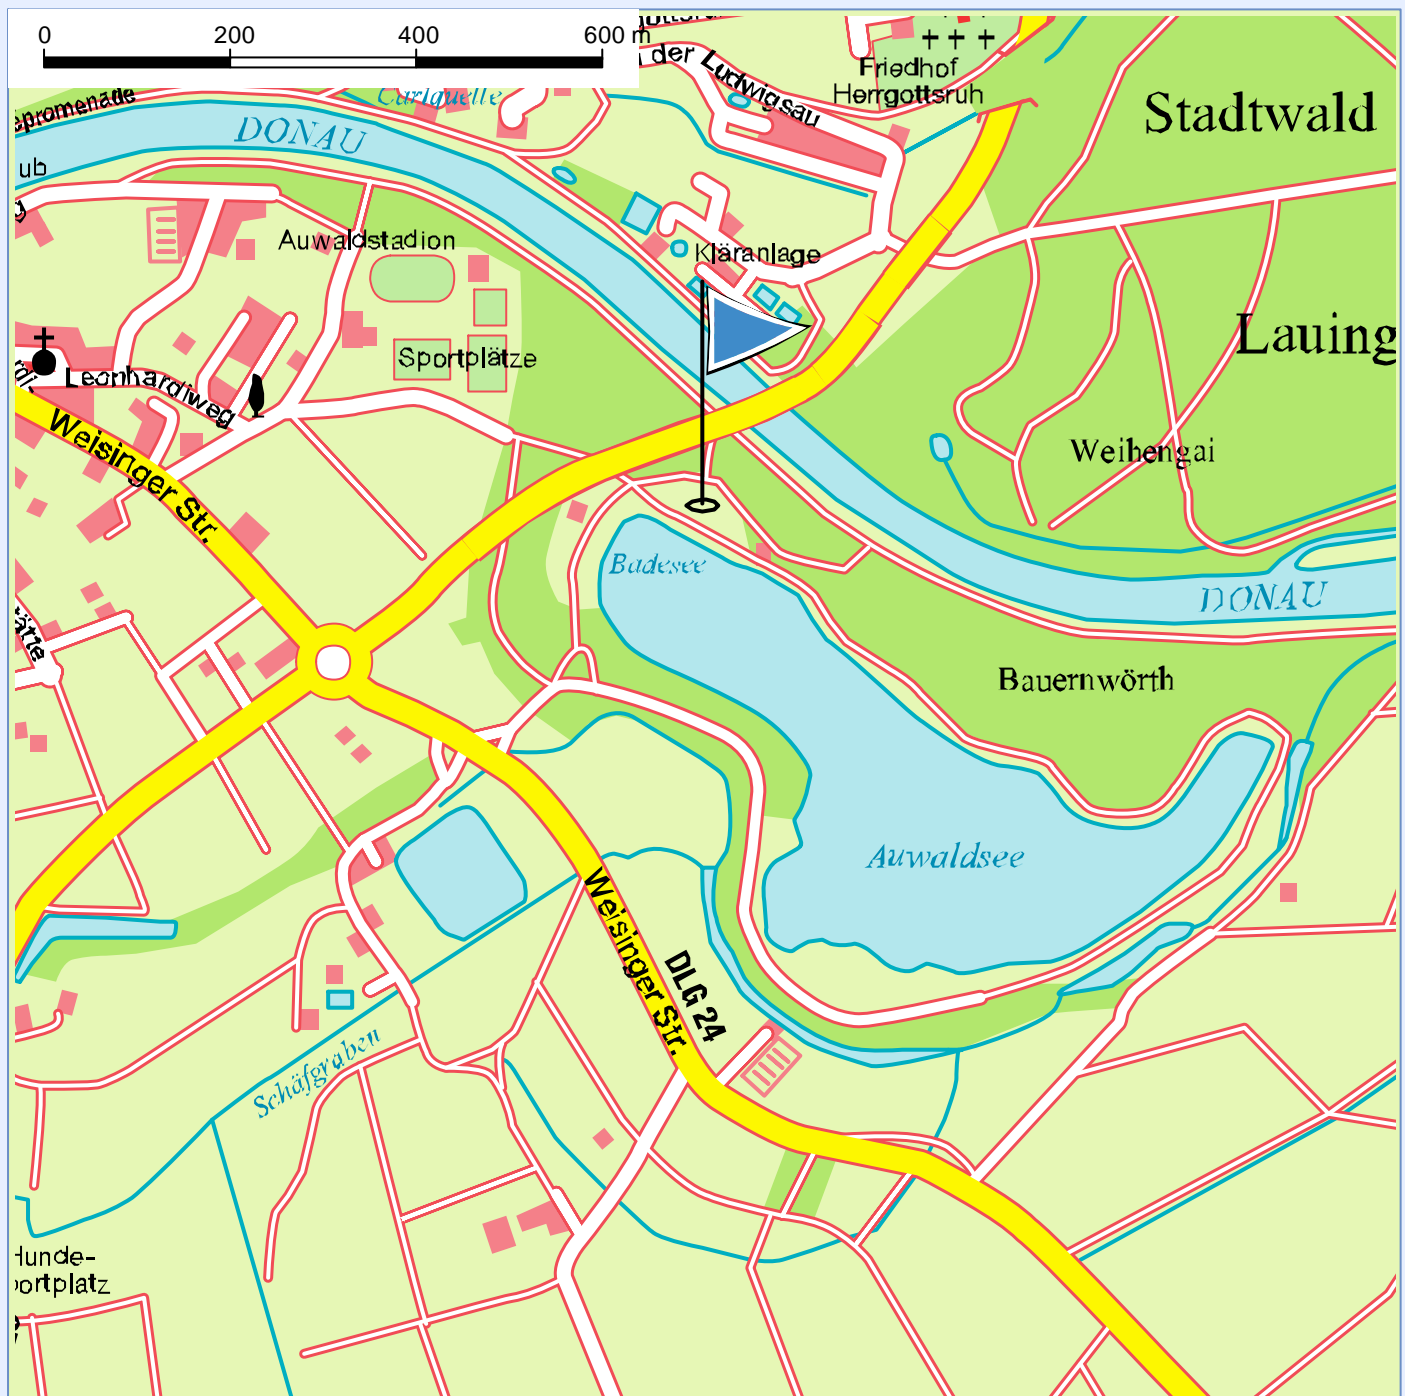

# Lauingen

© www.stadtplan.net/Verwaltungs-Verlag, 80993 München

## Standort

Erholungsgelände  
Auwaldanlagen

<http://>